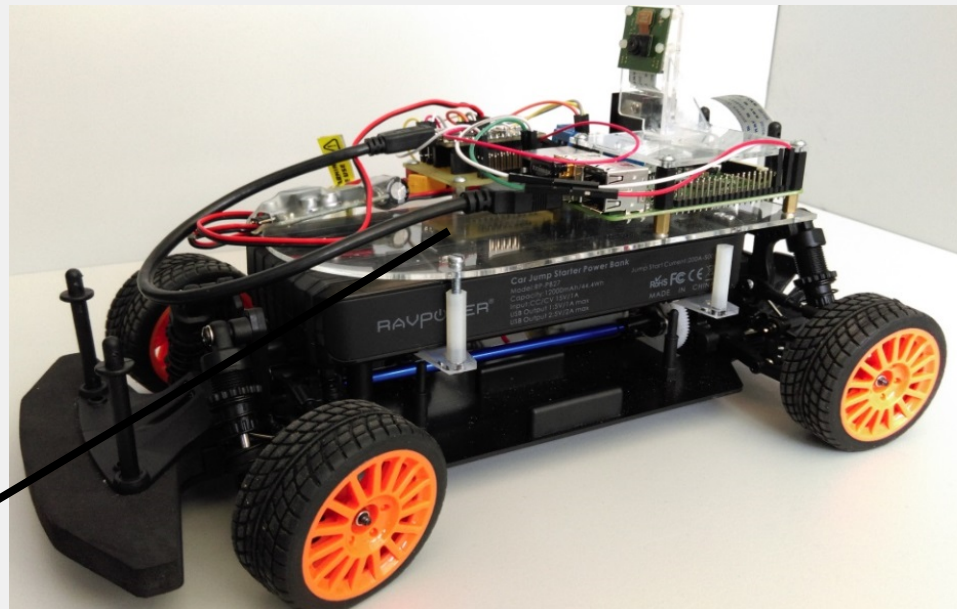

DIE INDIVIDUALISIERUNG WIRD DURCH EINEN SPOILER, EINE ANZEIGE ÜBER EIN DISPLAY UND EINE UNTERBODENBELEUCHTUNG REALISIERT. DIE VERBESSERUNG IST DIE ERWEITERUNG DER SENSORIK IN FORM DES HELLIGKEITSSENSORS, GPS-SENSORS UND ABSTANDSSENSOR.

Bei den Sensoren ist die Signalausgabe in analogen Signale und digitalen Signale zu unterscheiden, da der Arduino diese verschieden aufnimmt und somit auch anders verarbeiten muss.

DIE INDIVIDUALISIERUNG WIRD DURCH EINEN SPOILER, EINE ANZEIGE ÜBER EIN DISPLAY UND EINE UNTERBODENBELEUCHTUNG REALISIERT. DIE VERBESSERUNG IST DIE ERWEITERUNG DER SENSORIK IN FORM DES HELLIGKEITSSENSORS, GPS-SENSORS UND ABSTANDSSENSOR.

## Karosserie im Eigenbau

Mithilfe der Vakuum-Tiefziehmaschine der HTWG kann eine eigenentwickelte Kunststoffkarosserie für das Auto hergestellt werden. Hierfür kann aus einer in PTC Creo angefertigten Zeichnung eine Form gefräst werden. Als Material für die Form empfiehlt sich Aluminium, da es leicht zu bearbeiten ist, hitzebeständig ist und sich im Gegensatz zu Holz keine Flüssigkeit aufnimmt.